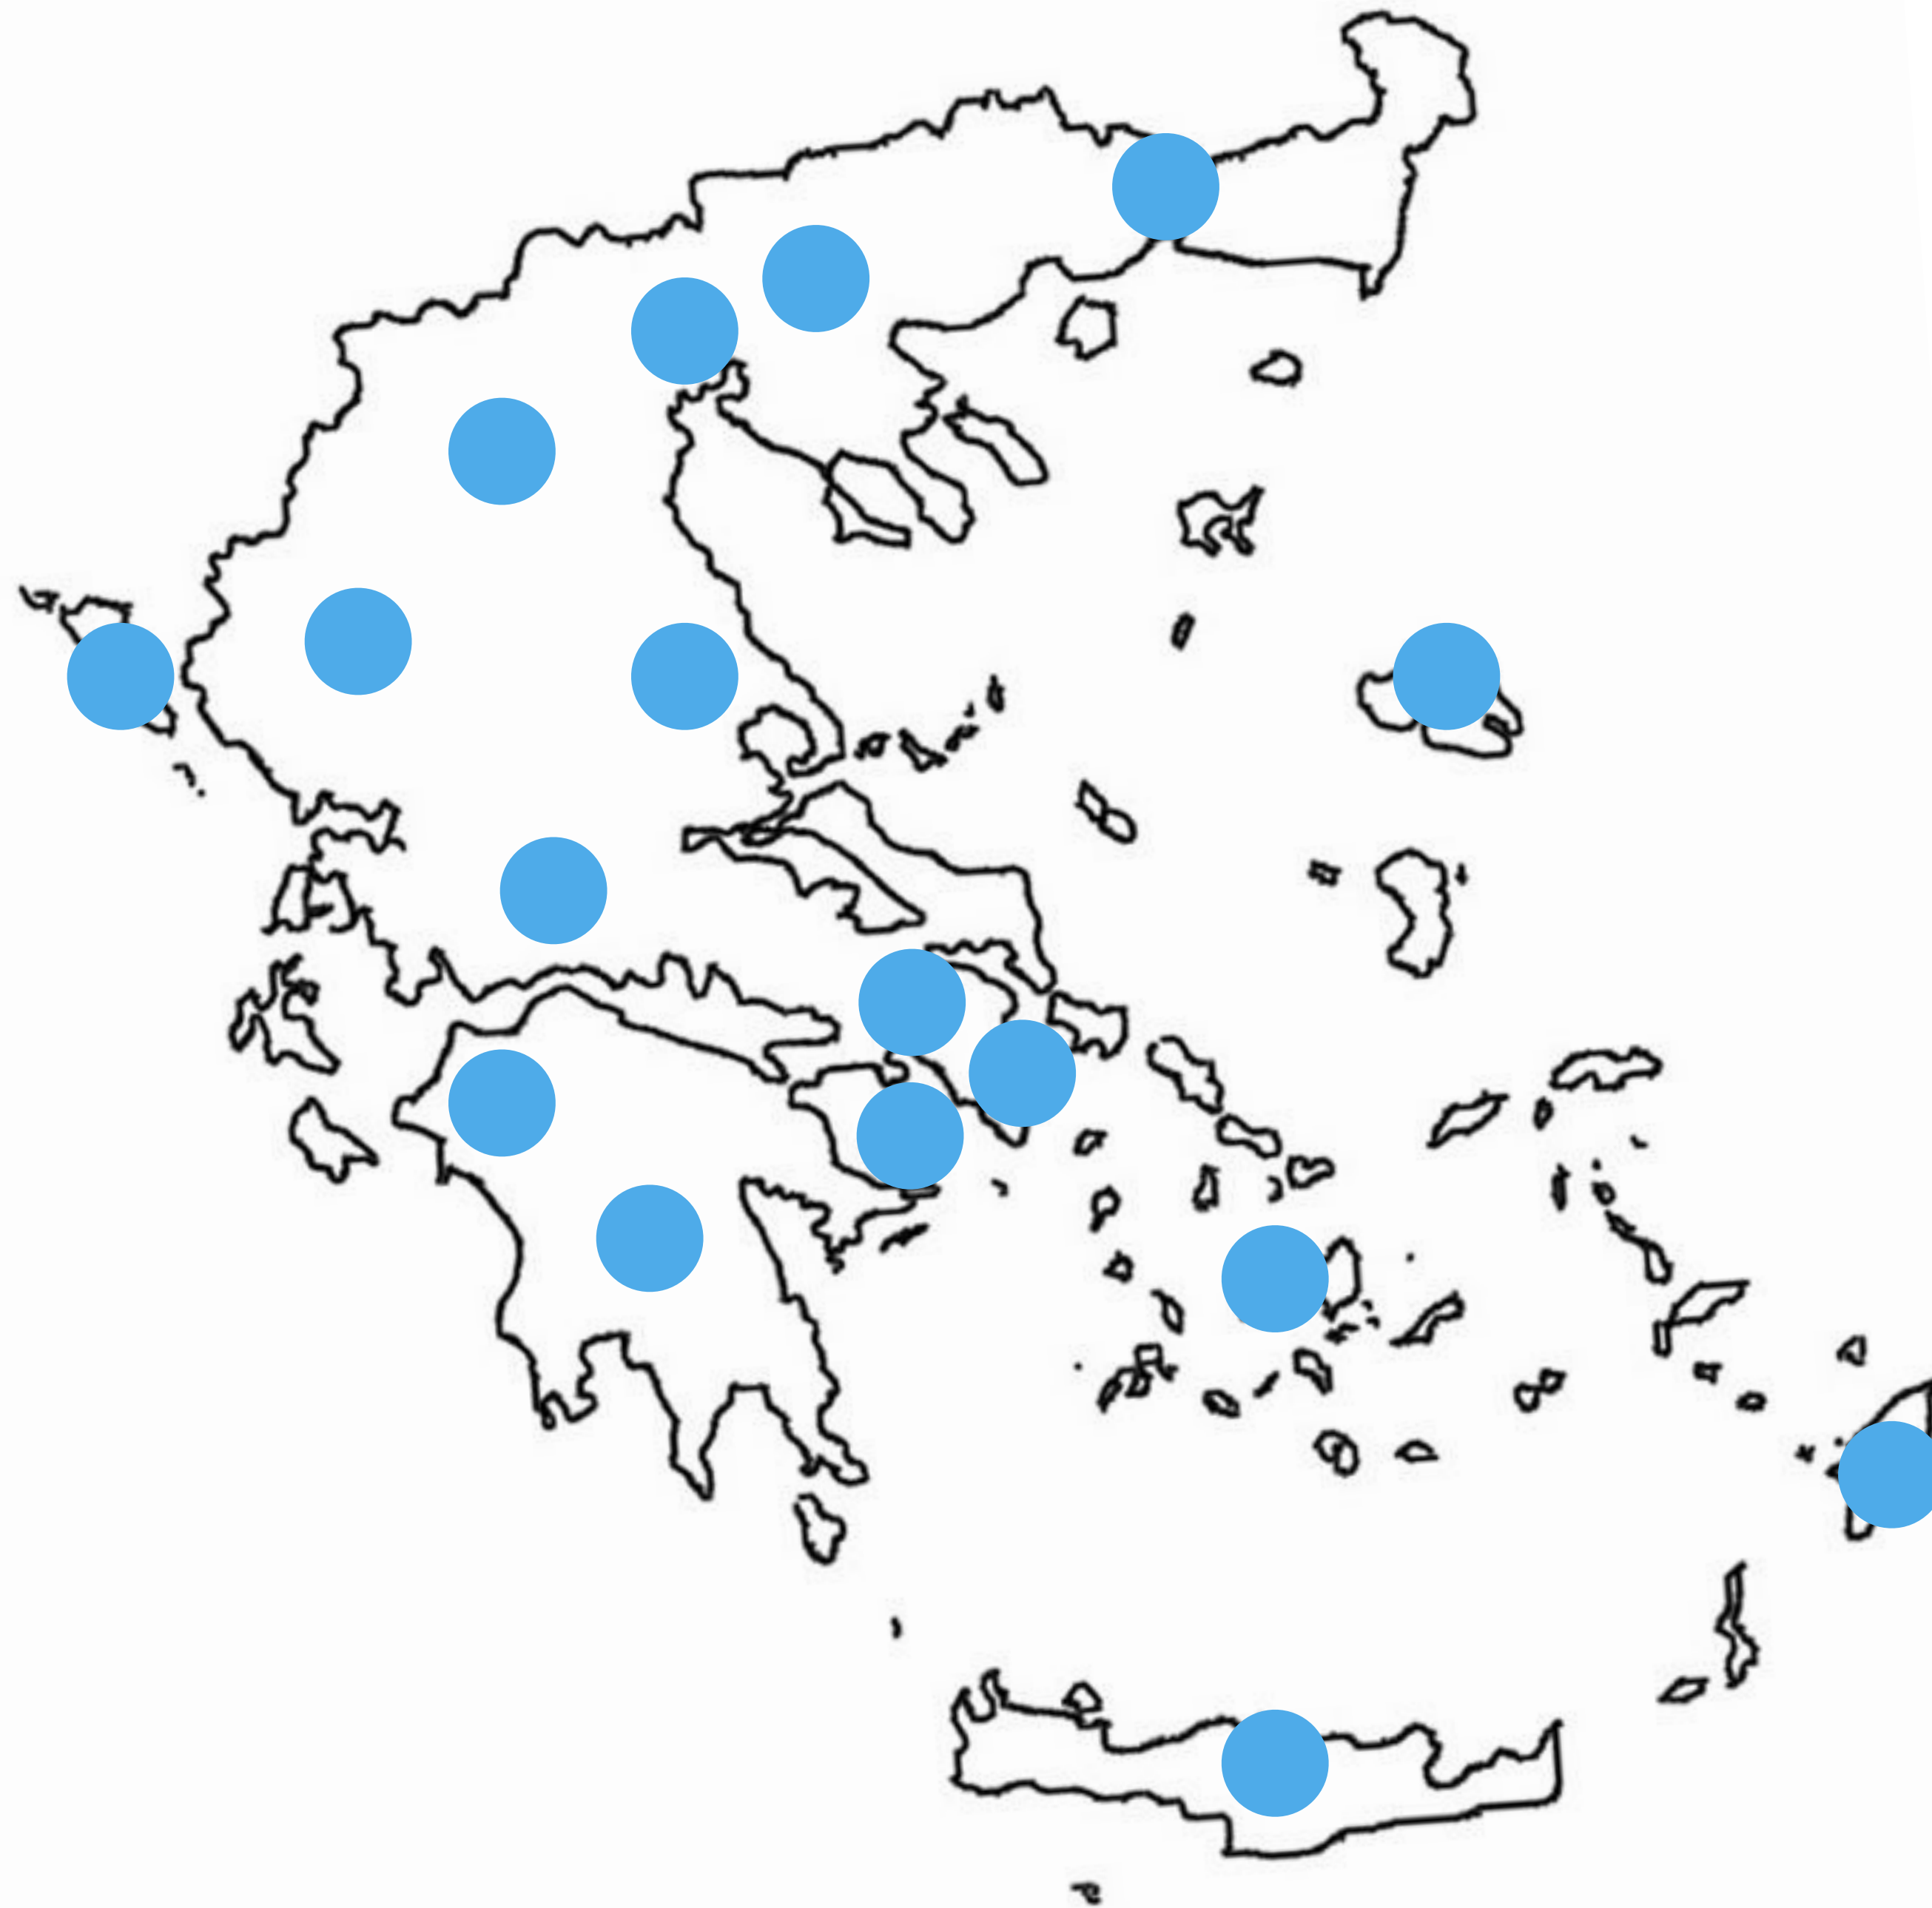

Κτηματολόγιο

ΚΛΕΙΣΙΜΟ 392 ΥΠΟΘΗΚΟΦΥΛΑΚΕΙΩΝ ΑΝΑ ΕΤΟΣ

Νόμος 4512/2018

ΧΑΡΤΗΣ ΤΩΝ 17 ΚΤΗΜΑΤΟΛΟΓΙΚΩΝ ΓΡΑΦΕΙΩΝ ΤΗΣ ΕΛΛΑΔΑΣ

- Αθηνών
- Ανατολικής Μακεδονίας και Θράκης
- Αττικής
- Βορείου Αιγαίου
- Δυτικής Ελλάδας
- Δυτικής Μακεδονίας
- Δωδεκανήσου
- Ηπείρου
- Θεσσαλίας
- Θεσσαλονίκης
- Ιονίων Νήσων
- Κεντρικής Μακεδονίας
- Κρήτης
- Κυκλάδων
- Πειραιώς Νήσων
- Πελοποννήσου
- Στερεάς Ελλάδας

ΨΗΦΙΟΠΟΙΗΣΗ ΠΑΛΑΙΩΝ ΑΡΧΕΙΩΝ ΥΠΟΘΗΚΟΦΥΛΑΚΕΙΩΝ

600.000.000
ΣΕΛΙΔΕΣ