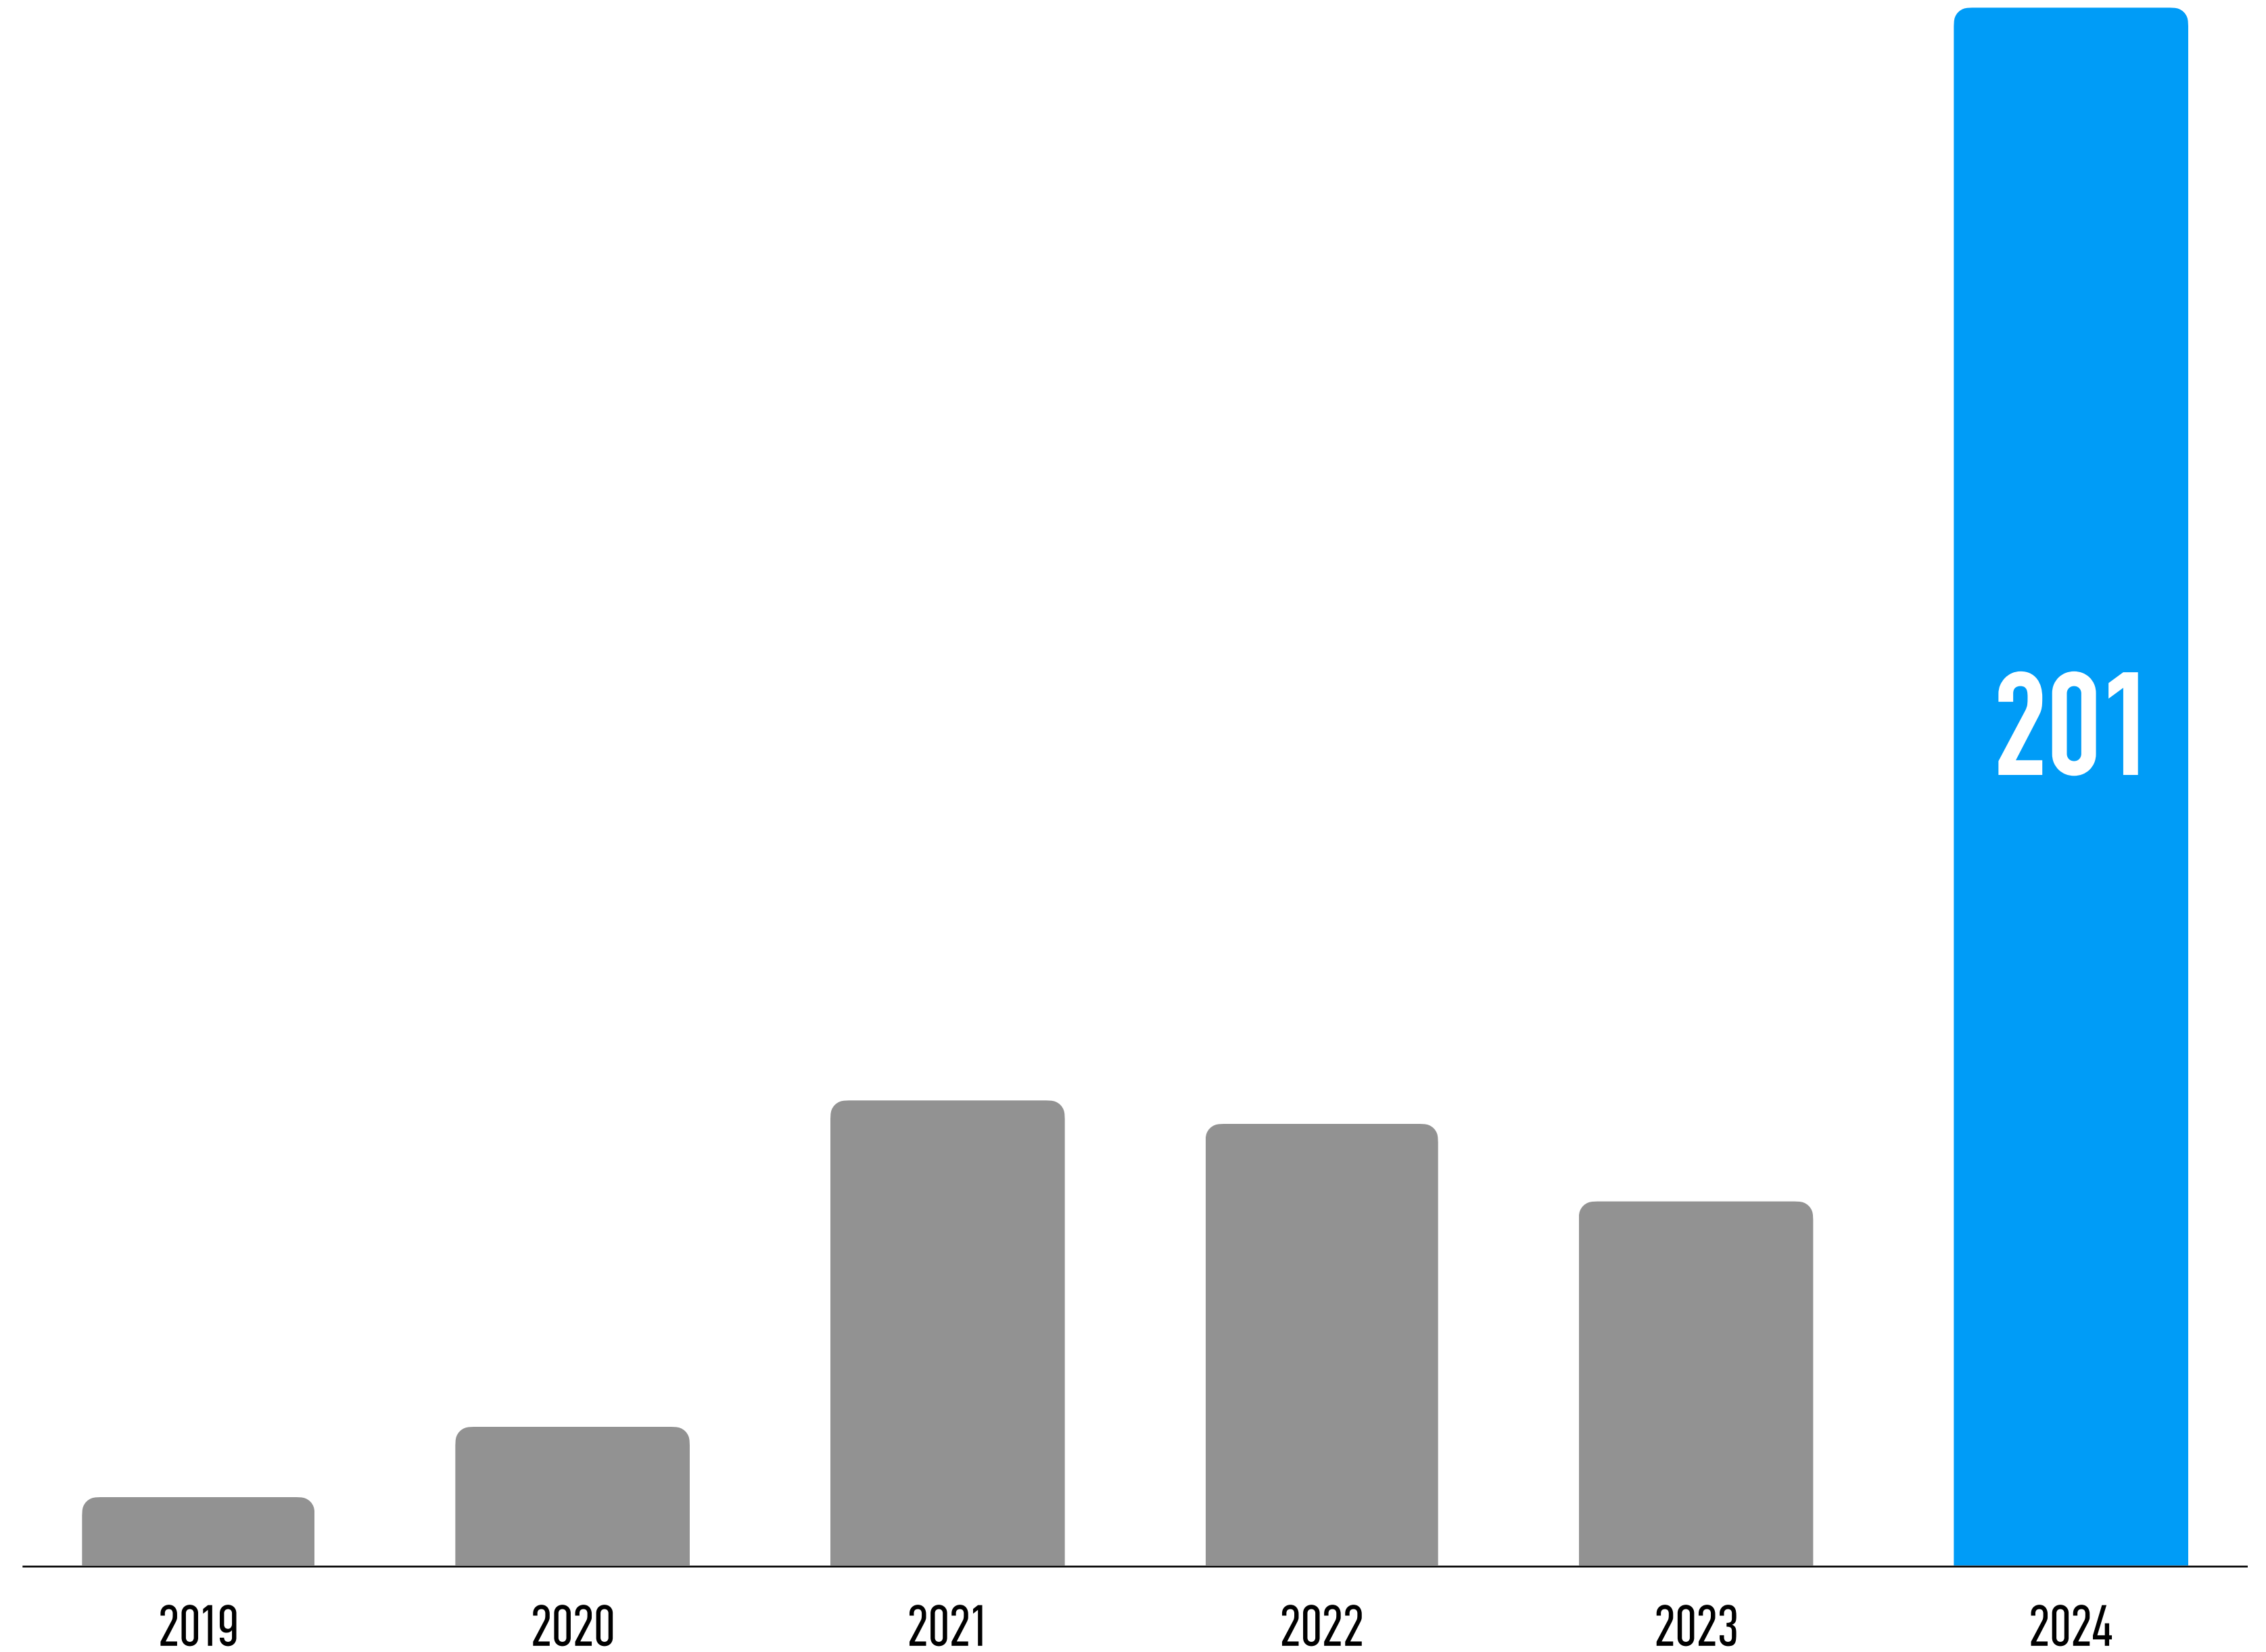

Κτηματολόγιο

ΚΛΕΙΣΙΜΟ 392 ΥΠΟΘΗΚΟΦΥΛΑΚΕΙΩΝ ΑΝΑ ΕΤΟΣ

Νόμος 4512/2018

ΧΑΡΤΗΣ ΤΩΝ 17 ΚΤΗΜΑΤΟΛΟΓΙΚΩΝ ΓΡΑΦΕΙΩΝ ΤΗΣ ΕΛΛΑΔΑΣ

- Αθηνών
- Ανατολικής Μακεδονίας και Θράκης
- Αττικής
- Βορείου Αιγαίου
- Δυτικής Ελλάδας
- Δυτικής Μακεδονίας
- Δωδεκανήσου
- Ηπείρου
- Θεσσαλίας
- Θεσσαλονίκης
- Ιονίων Νήσων
- Κεντρικής Μακεδονίας
- Κρήτης
- Κυκλάδων
- Πειραιώς Νήσων
- Πελοποννήσου
- Στερεάς Ελλάδας

ΨΗΦΙΟΠΟΙΗΣΗ ΠΑΛΑΙΩΝ ΑΡΧΕΙΩΝ ΥΠΟΘΗΚΟΦΥΛΑΚΕΙΩΝ

600.000.000
ΣΕΛΙΔΕΣ